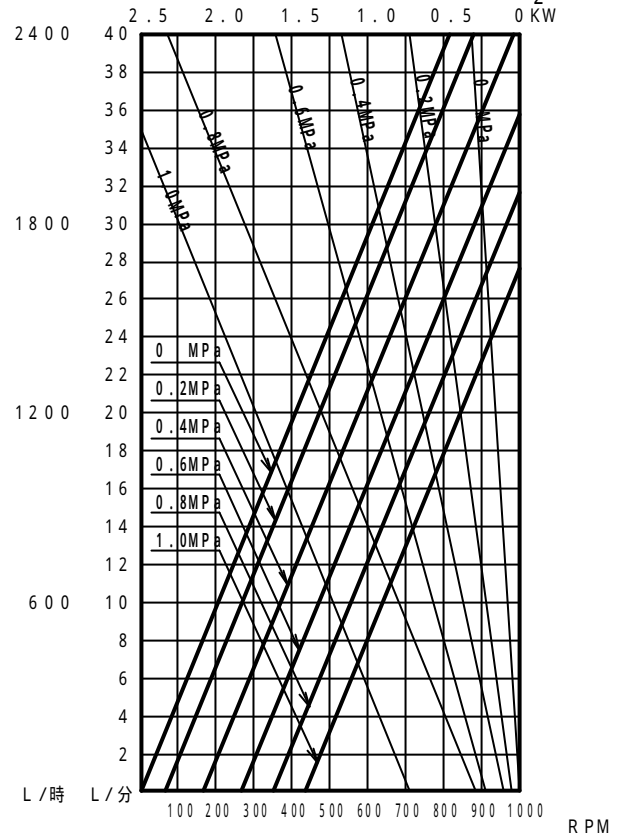

ロータリーポンプ性能曲線

液名: 水 機種 J10
液質: 1 mPa·s 配管径 1 1/2"

液名: CMC水溶液 機種 J10
液質: 500 mPa·s 配管径 1 1/2"

液名: 水 機種 J16
液質: 1 mPa·s 配管径 1 1/2"

液名: CMC水溶液 機種 J16
液質: 500 mPa·s 配管径 1 1/2"