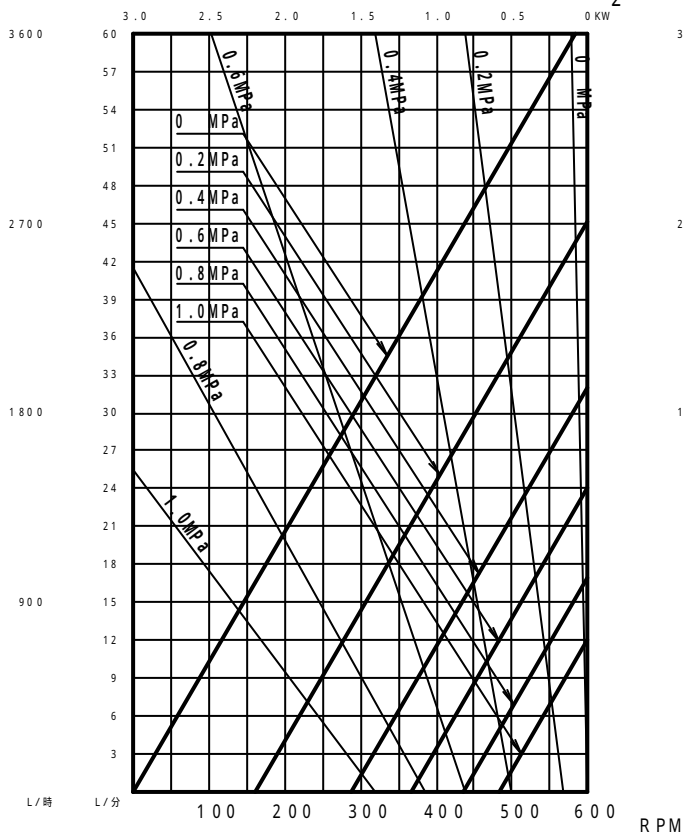

ロータリーポンプ性能曲線

液名: 水 機種 J10
液質: 1 mPa·s 配管径 1 1/2"

液名: CMC水溶液 機種 J10
液質: 500 mPa·s 配管径 1 1/2"

液名: 水 機種 J16
液質: 1 mPa·s 配管径 1 1/2"

液名: CMC水溶液 機種 J16
液質: 500 mPa·s 配管径 1 1/2"