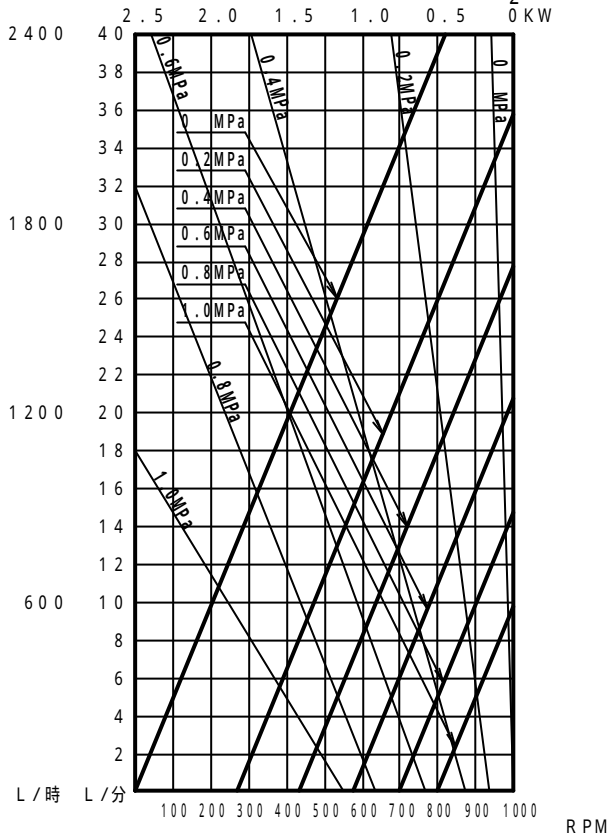

ロータリーポンプ性能曲線

液名: 水 機種 J10
液質: 1 mPa·s 配管径 1 1/2"

液名: CMC水溶液 機種 J10
液質: 500 mPa·s 配管径 1 1/2"

液名: 水 機種 J16
液質: 1 mPa·s 配管径 1 1/2"

液名: CMC水溶液 機種 J16
液質: 500 mPa·s 配管径 1 1/2"