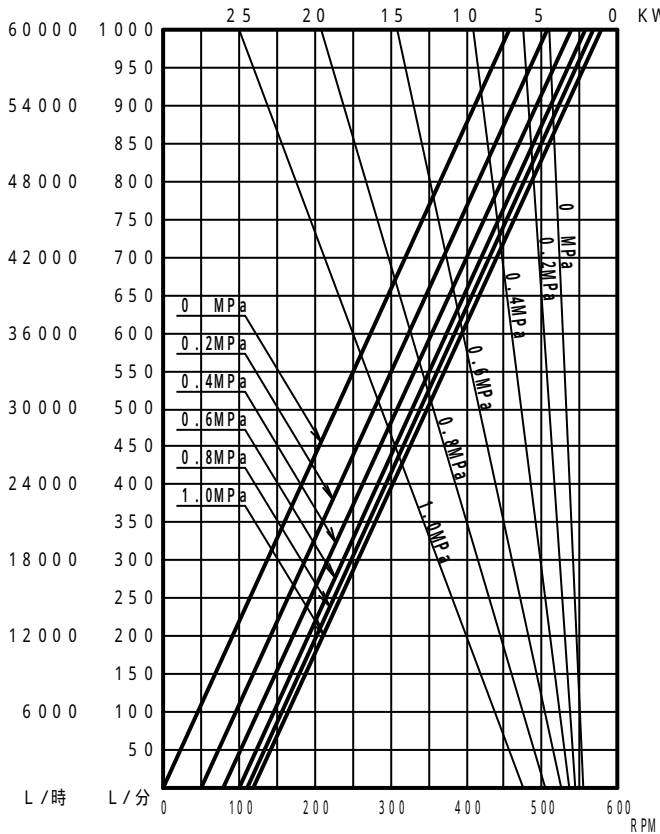

# ロータリーポンプ性能曲線

液名: 水 機種 J160  
液質: 1 mPa·s 配管径 4"

液名: CMC水溶液 機種 J160  
液質: 500 mPa·s 配管径 4"

液名: 水 機種 J200  
液質: 1 mPa·s 配管径 4"

液名: CMC水溶液 機種 J200  
液質: 500 mPa·s 配管径 4"