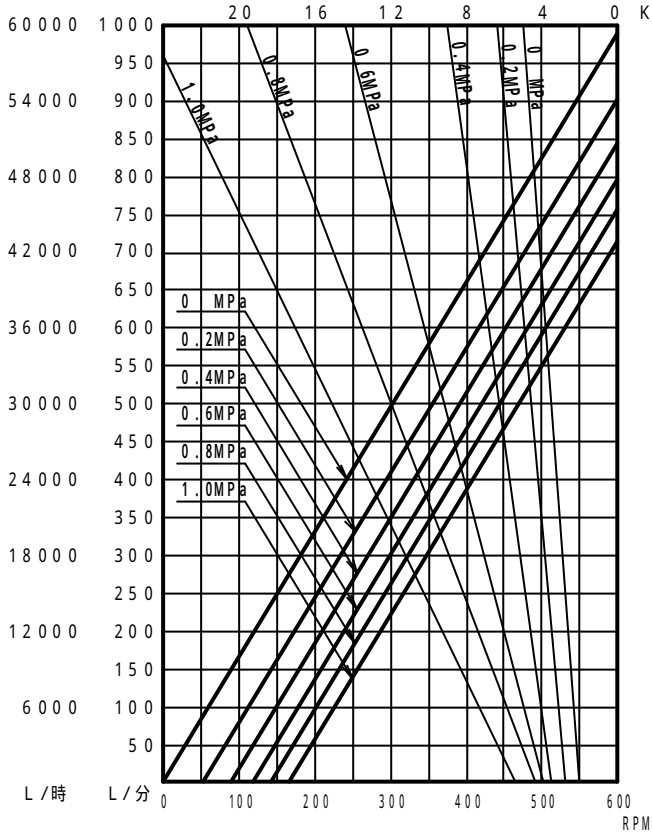

# ロータリーポンプ性能曲線

液名: 水 機種 J160  
液質: 1 mPa·s 配管径 4"

液名: CMC水溶液 機種 J160  
液質: 500 mPa·s 配管径 4"

液名: 水 機種 J200  
液質: 1 mPa·s 配管径 4"

液名: CMC水溶液 機種 J200  
液質: 500 mPa·s 配管径 4"