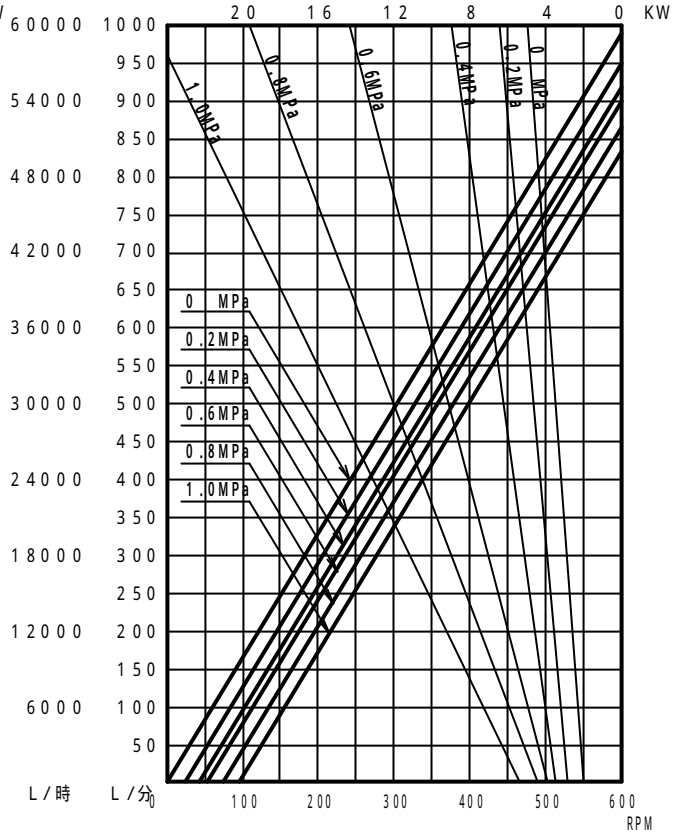

# ロータリーポンプ性能曲線

液名: 水 機種 J160  
液質: 1 mPa·s 配管径 4"

液名: CMC水溶液 機種 J160  
液質: 500 mPa·s 配管径 4"

液名: 水 機種 J200  
液質: 1 mPa·s 配管径 4"

液名: CMC水溶液 機種 J200  
液質: 500 mPa·s 配管径 4"