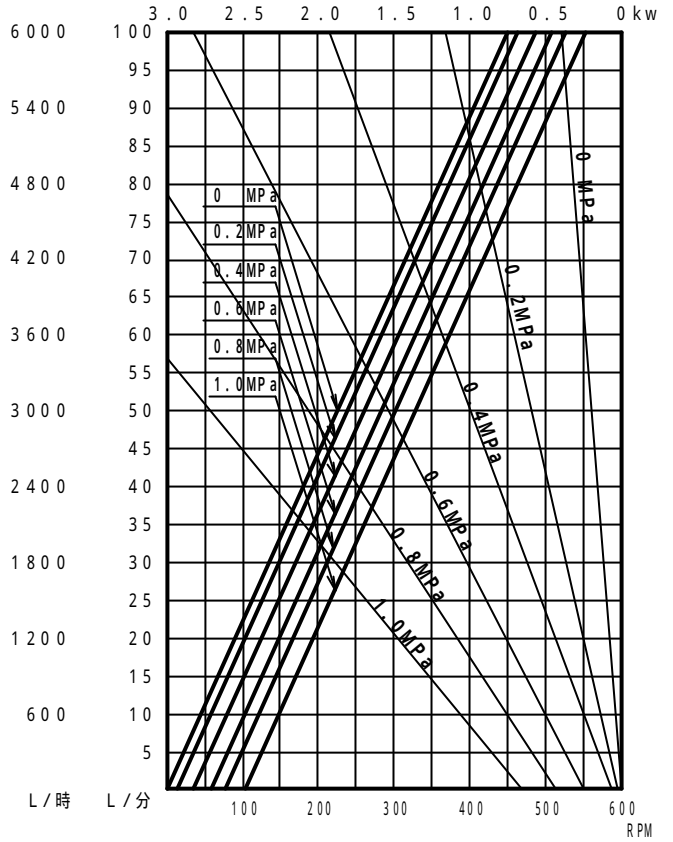

ロータリーポンプ性能曲線

液名: 水 機種 J25
液質: 1 mPa·s 配管径 1 1/2"

液名: CMC水溶液 機種 J25
液質: 500 mPa·s 配管径 1 1/2"

液名: 水 機種 J40
液質: 1 mPa·s 配管径 2"

液名: CMC水溶液 機種 J40
液質: 500 mPa·s 配管径 2"