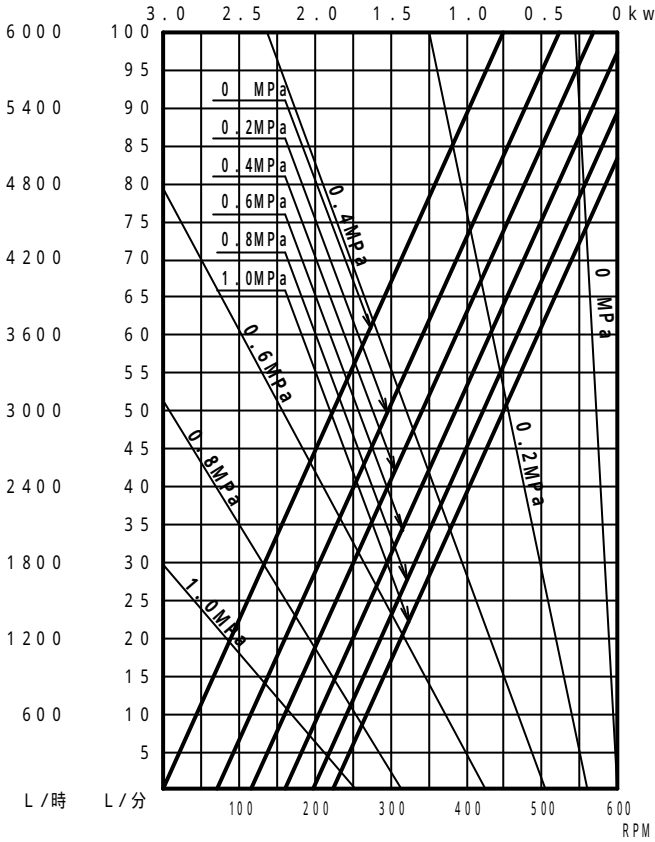

ロータリーポンプ性能曲線

液名: 水 機種 J25
液質: 1 mPa·s 配管径 1 1/2"

液名: CMC水溶液 機種 J25
液質: 500 mPa·s 配管径 1 1/2"

液名: 水 機種 J40
液質: 1 mPa·s 配管径 2"

液名: CMC水溶液 機種 J40
液質: 500 mPa·s 配管径 2"