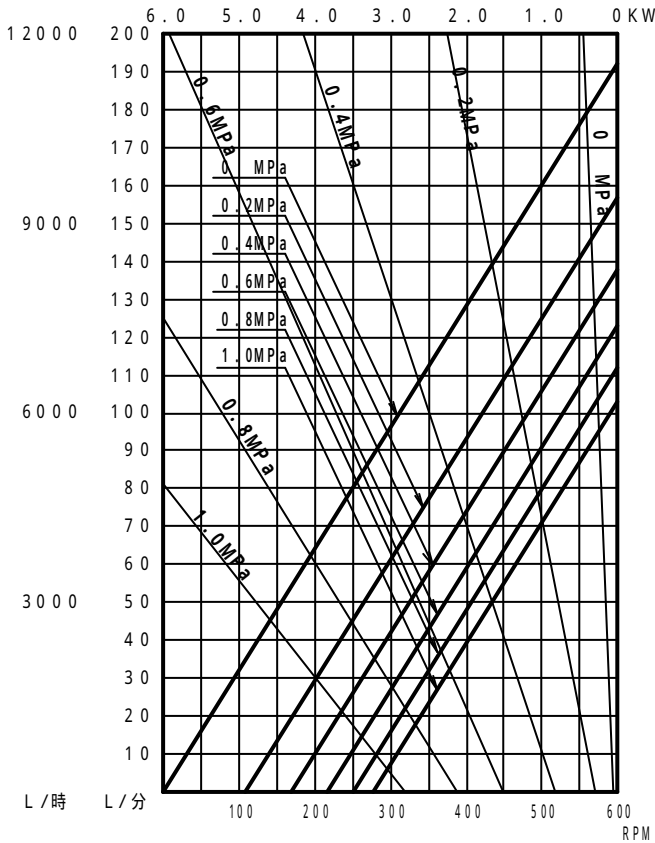

ロータリーポンプ性能曲線

液名: 水 機種 J25
液質: 1 mPa·s 配管径 1 1/2"

液名: CMC水溶液 機種 J25
液質: 500 mPa·s 配管径 1 1/2"

液名: 水 機種 J40
液質: 1 mPa·s 配管径 2"

液名: CMC水溶液 機種 J40
液質: 500 mPa·s 配管径 2"