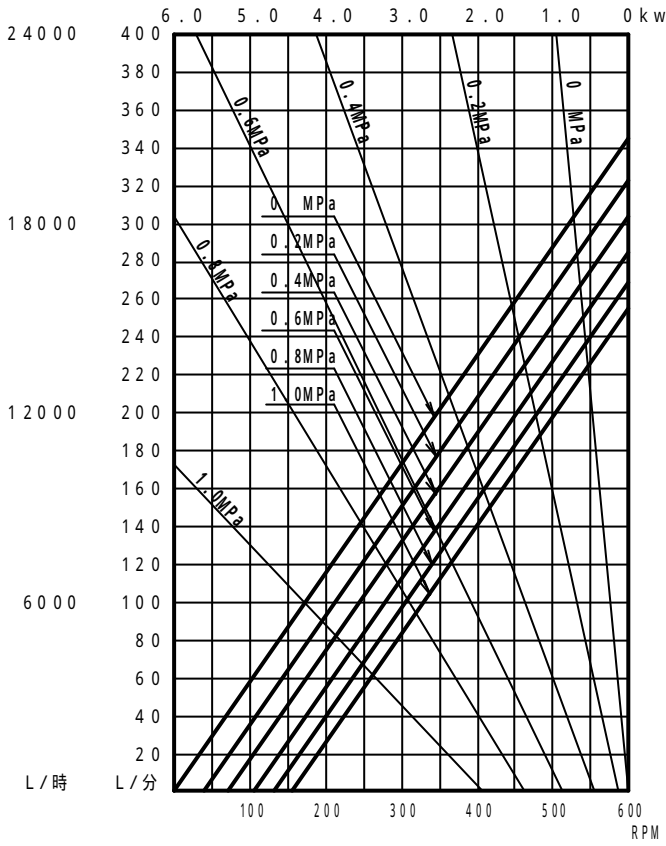

ロータリーポンプ性能曲線

液名: 水 機種 J55
 液質: 1 mPa·s 配管径 2"

液名: CMC水溶液 機種 J55
 液質: 500 mPa·s 配管径 2"

液名: 水 機種 J125
 液質: 1 mPa·s 配管径 2 1/2"

液名: CMC水溶液 機種 J125
 液質: 500 mPa·s 配管径 2 1/2"