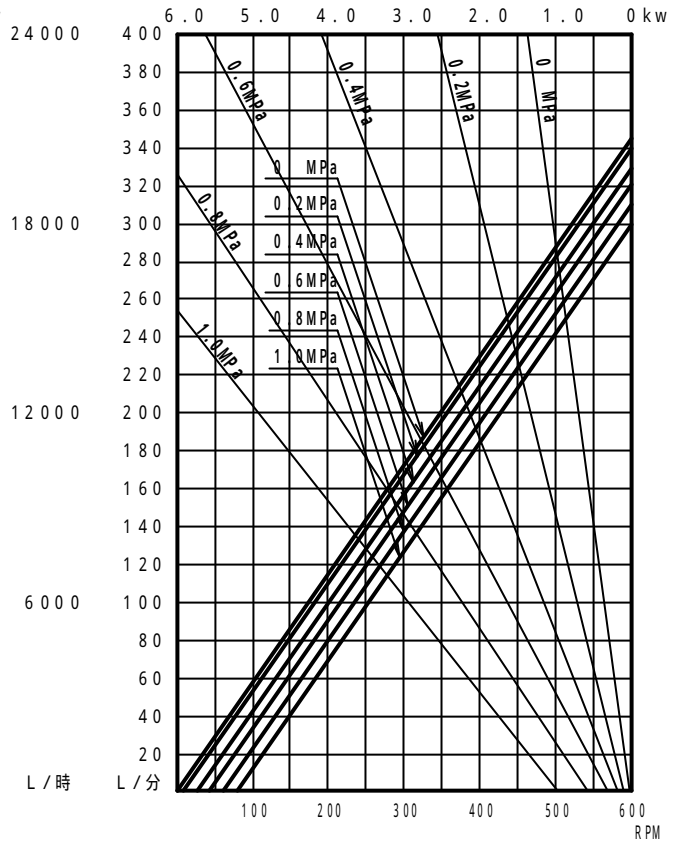

ロータリーポンプ性能曲線

液名: 水 機種 J55
 液質: 1 mPa·s 配管径 2"

液名: CMC水溶液 機種 J55
 液質: 500 mPa·s 配管径 2"

液名: 水 機種 J125
 液質: 1 mPa·s 配管径 2 1/2"

液名: CMC水溶液 機種 J125
 液質: 500 mPa·s 配管径 2 1/2"