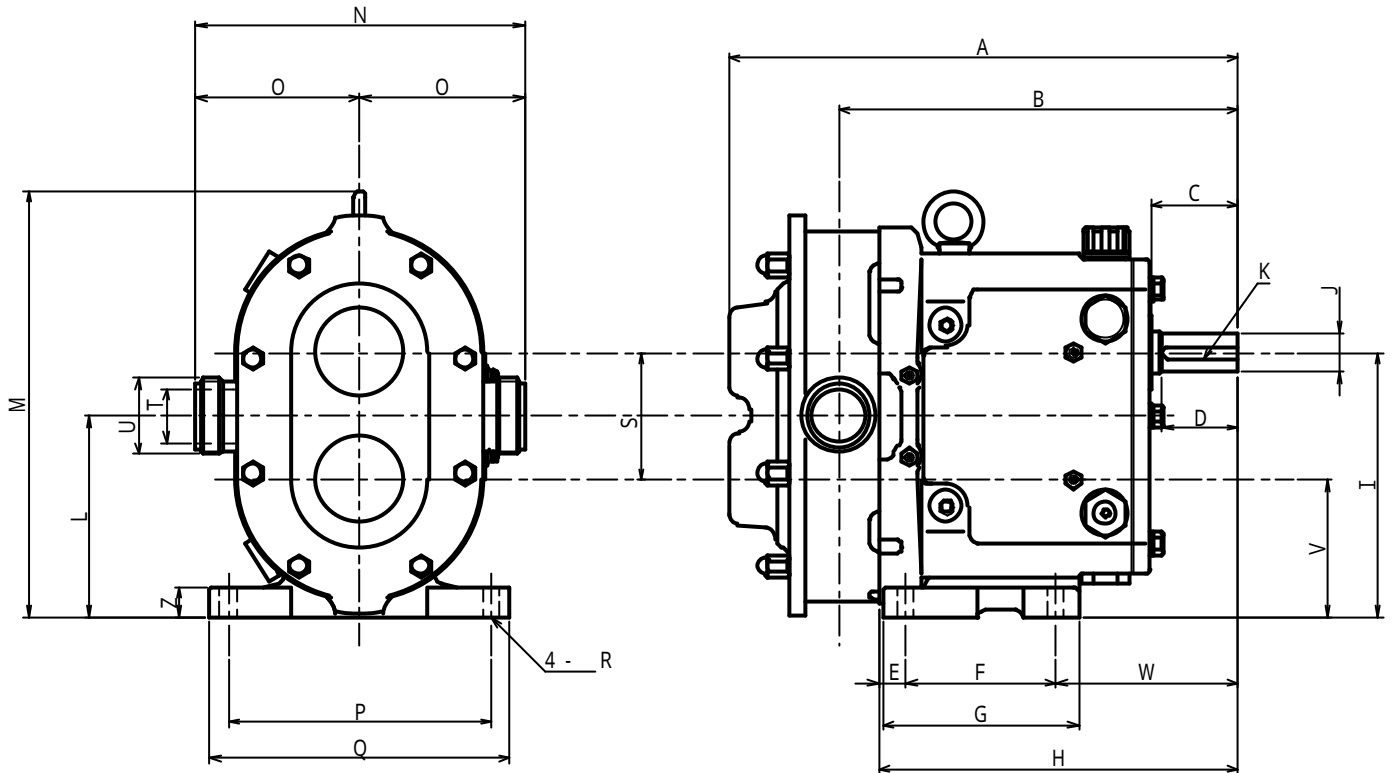

標準取付寸法表

機種 記号	JM(O) 2・4	JM(O) 10	JM(O) 16	JM(O) 25	JM(O) 40	JM(O) 55	JM(O) 125	JM(O) 160・200	JM(O) 300
A	238	323	323	336	355	407	437	566	853
B	195	249	246	263	276	322.5	345	440.5	695
C	34	62	60	58	58	63	63	75	110
D	30	50	50	50	50	54	54	70	100
E	23	15	15	18	18	30	30	25	85
F	75	80	80	99	99	115	115	198	265
G	95	108	108	129	129	155	155	238	335
H	183	218	218	237	237	295	295	388	617
I	100	140	140	175	175	243	243	314	400
J	18	22	22	26	26	36	36	55	70
K	巾	6	6	8	8	10	10	16	22
	深さ	3.5	3.5	4	4	5	5	6	9
L	76	107.5	107.5	133	133	185.5	185.5	237	307.5
M	-	237	237	282	282	380	380	506	667
N	167	180	180	217	217	270	270	380	500
O	83.5	90	90	108.5	108.5	135	135	190	250
P	132	150	150	174	174	230	230	280	370
Q	154	174	174	198	198	260	260	320	420
R	9	11	11	11	11	14	14	18	23
S	48	65	65	84	84	115	115	154	185
T	19	24	30	36	47	47	60	96	150
U	1"	1½"	1½"	1½"	2"	2"	2½"	4"	6"
V	52	75	75	91	91	128	128	160	215
W	85	123	123	120	120	150	150	165	267
Z	11	18	18	20	20	23	23	23	30